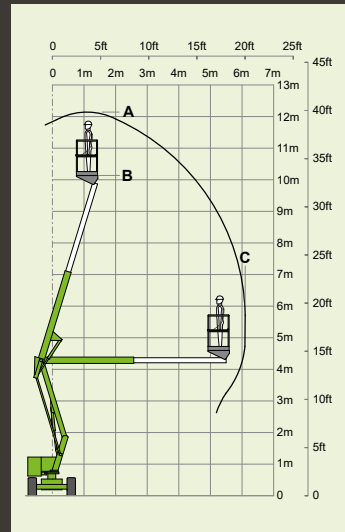

1.5m  
4ft 11in

4.1m  
13ft 5in

3.4km/h  
2.1mph

4.2m  
13ft 9in

25%  
14°

   
Bi-Energy