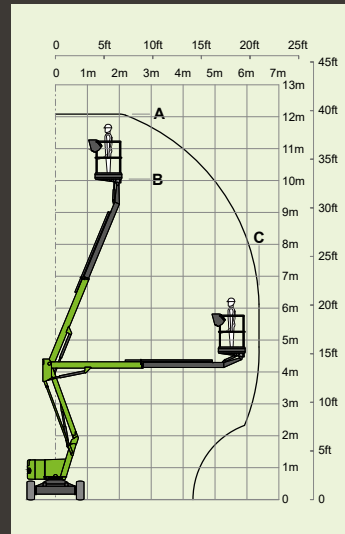

1.49m  
4ft 11in

3.97m  
13ft

6km/h  
3.7mph

3.3m  
11ft 6in

25%  
14°

All-Electric